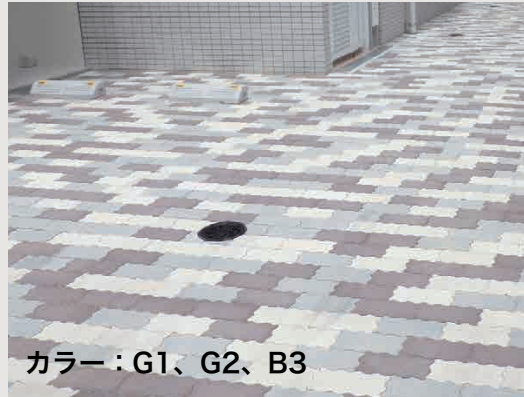

機能/表面仕上げ	スタンダード	透 水	保 水	保透水	遮 熱	研 磨	ショット
	●	●	●	●	●	●	●

CONSTRUCTING 施工例