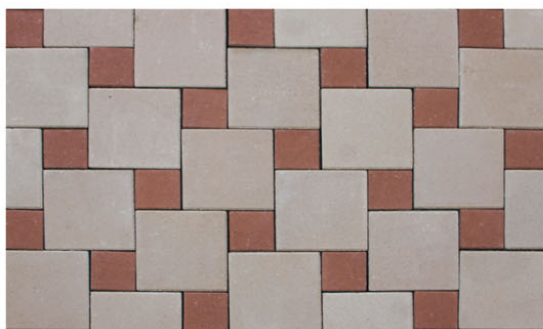

【CO-2】 コスモ200=PB、タウンS=R2 パターン
コスモ200 20コ