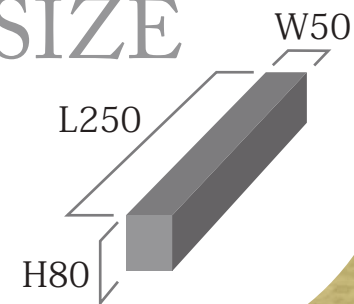

マリメッセ福岡館
MARINE MESSE
FUKUOKA
Hall B

NARROW

INTERLOCKING

ナローサイズ
PRODUCT
SIZE

街を彩るインターロッキング
“ナロー”

グラニュー

ラフ

i5(アイファイブ)